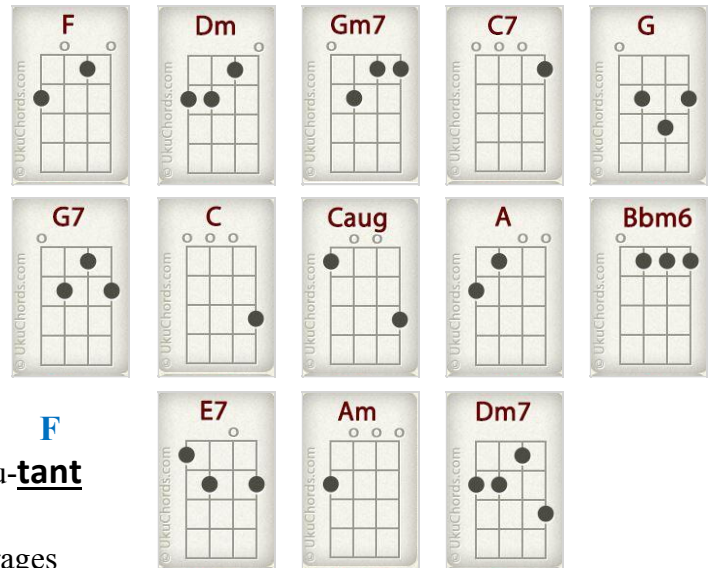

# Je ne veux pas travailler

Pink Martini - Tempo : 100 à la noire, 4 temps (ternaire)

Premières notes du chant : C F (en montant)

Intro :

**F...** **Dm...**

Ma **chambre** a la forme d'une **cage**

**Gm7 / C7 F...**

Le so-**leil** passe son **bras** par la fe-**nê**-tre

**F...** **G...**

Les **chasseurs** à ma porte comme les **ptits** soldats

**G7... C / Caug**

Qui **veulent** me **pren - dre**

Refrain :

**F / Dm Gm7 / C**

**Je ne veux** pas **tra - vail-ler**

**F / Dm Gm7 / C**

**Je ne veux** pas **dé - jeu-ner**

**F / A Dm7 / Bbm6**

**Je** veux **seul'**ment **l'ou - bli-er**

**F / C7 F**

Et **puis, je fume**

Couplet :

**F Dm**

Dé-**jà** j'ai connu le parfum de l'a-**mour**

**Gm7 / C7 F**

un mil-**lion** de roses n'em-**baum'**raient pas au-**tant**

**F G**

maint'**nant** une seule fleur dans mes **en-tou-rages**

**G7 C / Caug**